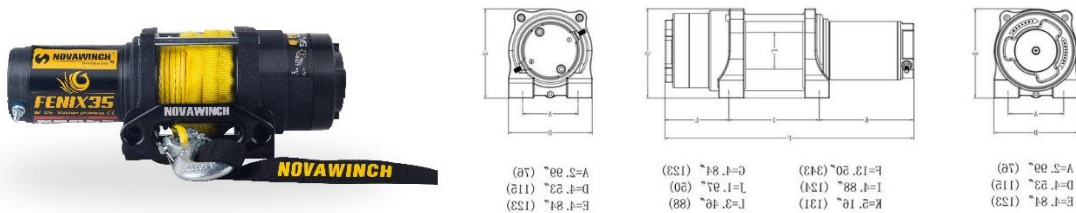

FENIX3500 Liertouw

Specificaties:	
Maximale trekkracht:	3500 lbs / 1589 kg
Motor:	12V 4.1PK / 3.1KW
Aandrijving:	3 stage planetair
Ratio:	140:1
Vrijloop:	Handbediende draaiknop
Rem:	Mechanisch, automatisch last houdend
Liertouw:	4.8 mm x 15.2 meter
Afmetingen: (BXDxH)	343 mm x 115 mm x 123 mm
Boutenpatroon: (BxD)	124 mm x 76 mm
Gewicht:	13 kg

Kabel snelheid en ampère afname:		
Trekkracht:	Snelheid:	Ampère:
0 kg	7.3 meter per minuut	35 AMP
1589 kg	3.1 meter per minuut	260 AMP

De FENIX 3500 wordt standaard geleverd met: 1.8 meter accukabel, montageplaat + bevestigingsbouten, glijvenster, afstandsbediening met 3 meter kabel, liertouw, haak, aan-uit schakelaar voor op het stuur en handleiding. Optioneel is er een draadloze bediening bij te bestellen.