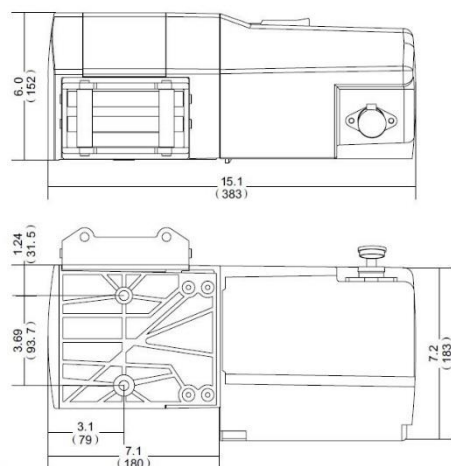

U5000 24v staalkabel

Specificaties:	
Maximale trekkracht:	5000 lbs / 2268 kg
Motor:	24V 2.1PK / 1.57KW
Aandrijving:	3 stage planetair
Ratio:	159:1
Vrijloop:	Handbediend
Rem:	Mechanisch, automatisch last houdend
Staalkabel:	6 mm x 15.2 meter
Afmetingen: (BXDxH)	383 mm x 183 mm x 152 mm
Boutenpatroon:	93.7 mm
Gewicht:	16 kg

Kabel snelheid en ampère afname:		
Trekkracht:	Snelheid:	Ampère:
0 kg	5.3 meter per minuut	36 AMP
2268 kg	1.4 meter per minuut	350 AMP

De U5000 wordt standaard geleverd met: 1.8 meter accukabel, geïntegreerde montageplaat, bevestigingsbouten, rollenvenster, afstandsbediening met 9 meter kabel, staalkabel, haak, circuit breaker en handleiding. Optioneel is er een draadloze bediening bij te bestellen.