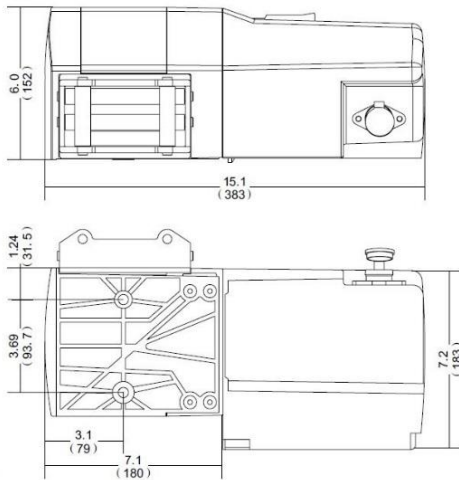

## Specificaties:

Maximale trekkracht:	5000 lbs / 2268 kg
Motor:	24V 2.1PK / 1.57KW
Aandrijving:	3 stage planetair
Ratio:	159:1
Vrijloop:	Handbediend
Rem:	Mechanisch, automatisch last houdend
Liertouw:	6 mm x 15.2 meter
Afmetingen: (BXDxH)	383 mm x 183 mm x 152 mm
Boutenpatroon:	93.7 mm
Gewicht:	12 kg

## Kabel snelheid en ampère afname:

Trekkracht:	Snelheid:	Ampère:
0 kg	5.3 meter per minuut	36 AMP
2268 kg	1.4 meter per minuut	350 AMP

De U5000 wordt standaard geleverd met: 1.8 meter accukabel, geïntegreerde montageplaat, bevestigingsbouten, rollenvenster, afstandsbediening met 9 meter kabel, liertouw, haak, circuit breaker en handleiding. Optioneel is er een draadloze bediening bij te bestellen.