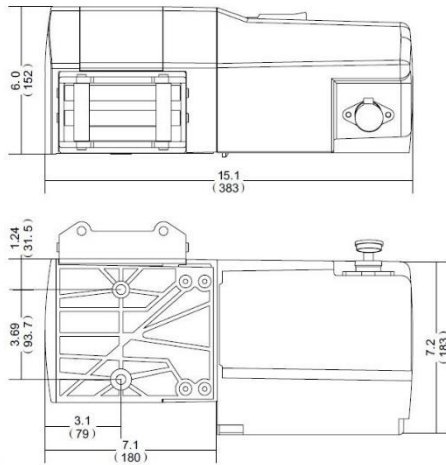

U5000 12v staalkabel

Specificaties:	
Maximale trekkracht:	5000 lbs / 2268 kg
Motor:	12V 2.1PK / 1.57KW
Aandrijving:	3 stage planetair
Ratio:	159:1
Vrijloop:	Handbediend
Rem:	Mechanisch, automatisch last houdend
Staalkabel:	6 mm x 15.2 meter
Afmetingen: (BXDxH)	383 mm x 183 mm x 152 mm
Boutenpatroon:	93.7 mm
Gewicht:	16 kg

Kabel snelheid en ampère afname:		
Trekkracht:	Snelheid:	Ampère:
0 kg	5.3 meter per minuut	36 AMP
2268 kg	1.4 meter per minuut	350 AMP

De U5000 wordt standaard geleverd met: 1.8 meter accukabel, geïntegreerde montageplaat, bevestigingsbouten, rollenvenster, afstandsbediening met 9 meter kabel, staalkabel, haak, circuit breaker en handleiding. Optioneel is er een draadloze bediening bij te bestellen.