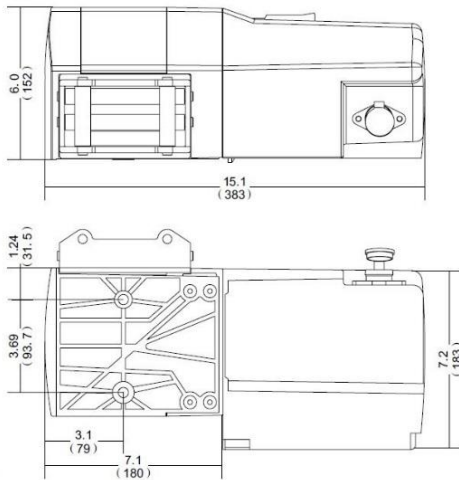

## Specificaties:

Maximale trekkracht:	5000 lbs / 2268 kg
Motor:	12V 2.1PK / 1.57KW
Aandrijving:	3 stage planetair
Ratio:	159:1
Vrijloop:	Handbediend
Rem:	Mechanisch, automatisch last houdend
Liertouw:	6 mm x 15.2 meter
Afmetingen: (BXDxH)	383 mm x 183 mm x 152 mm
Boutenpatroon:	93.7 mm
Gewicht:	12 kg

## Kabel snelheid en ampère afname:

Trekkracht:	Snelheid:	Ampère:
0 kg	5.3 meter per minuut	36 AMP
2268 kg	1.4 meter per minuut	350 AMP

De U5000 wordt standaard geleverd met: 1.8 meter accukabel, geïntegreerde montageplaat, bevestigingsbouten, rollenvenster, afstandsbediening met 9 meter kabel, liertouw, haak, circuit breaker en handleiding. Optioneel is er een draadloze bediening bij te bestellen.