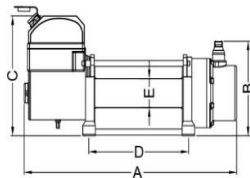

NVT12000 12V staalkabel

A=22.36"(568mm)	B=7.99"(203mm)
C=10.3"(260mm)	D=10"(254mm)
E=Φ2.48"(63mm)	

Specificaties:	
Maximale trekkracht:	12000 lbs / 5443 kg
Motor:	12V 7.3PK / 5.5KW
Aandrijving:	3 stage planetair
Ratio:	196:1
Vrijloop:	Handbediende knop
Rem:	Mechanisch, automatisch last houdend
Staalkabel:	9.2 mm x 26 meter
Afmetingen: (BXDxH)	568 mm x 158 mm x 260 mm
Boutenpatroon: (BxD)	254 mm x 114.3 mm
Gewicht:	41.8 kg

Kabel snelheid en ampère afname:		
Trekkracht:	Snelheid:	Ampère:
0 kg	6.1 meter per minuut	80 AMP
4536 kg	1.1 meter per minuut	460 AMP

De NVT12000 wordt standaard geleverd met: 1.8 meter accukabel, bevestigingsbouten, rollenvenster, afstandsbediening met 3 meter kabel, staalkabel, haak en handleiding. Optioneel is er een draadloze bediening en montageplaat bij te bestellen.