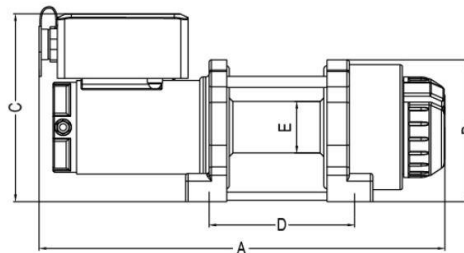

NVT3500i liertouw

A=13.6"(346mm)	B=4.76"(121mm)
C=6.3"(160mm)	D=4.9"(124mm)
E=Φ1.73"(44mm)	

Specificaties:	
Maximale trekkracht:	3500 lbs / 1589 kg
Motor:	12V 2.8PK / 2.1KW
Aandrijving:	3 stage planetair
Ratio:	180:1
Vrijloop:	Handbediende draaiknop
Rem:	Mechanisch, automatisch last houdend
Liertouw:	4.8 mm x 15 meter
Afmetingen: (BXDxH)	346 mm x 113 mm x 160 mm
Boutenpatroon: (BxD)	124 mm x 76.2 mm
Gewicht:	9 kg

Kabel snelheid en ampère afname:		
Trekkracht:	Snelheid:	Ampère:
0 kg	4.2 meter per minuut	26 AMP
1589 kg	1.7 meter per minuut	180 AMP

De NVT3500i SR wordt standaard geleverd met: 1.8 meter accukabel, montageplaat + bevestigingsbouten, aluminium glijvenster, afstandsbediening met 3 meter kabel, liertouw, haak, aan-uit knop op de relaiskast en handleiding. Optioneel is er een draadloze bediening bij te bestellen.