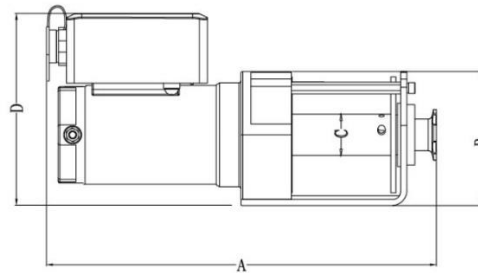

NVK2000i staalkabel

A=11.37"(289mm) B=4.25"(108mm)
C=Φ1.24"(31.5mm) D=6.1"(155mm)

Specificaties:	
Maximale trekkracht:	2000 lbs / 908 kg
Motor:	12V 1.8PK / 1.4KW
Aandrijving:	1 stage planetair
Ratio:	153:1
Vrijloop:	Handbediende knop
Rem:	Dynamisch en mechanisch
Staalkabel:	4 mm x 15 meter
Afmetingen: (BXDxH)	289 mm x 110 mm x 155 mm
Boutenpatroon: (BxD)	79.5 mm
Gewicht:	7.3 kg

Kabel snelheid en ampère afname:		
Trekkracht:	Snelheid:	Ampère:
0 kg	2.5 meter per minuut	14 AMP
908 kg	1 meter per minuut	120 AMP

De NVK2000i wordt standaard geleverd met: 1.8 meter accukabel, montageplaat, bevestigingsbouten, rollenvenster, afstandsbediening met 3 meter kabel, staalkabel, haak, aan-uit knop op de relaiskast en handleiding. Optioneel is er een draadloze bediening bij te bestellen.